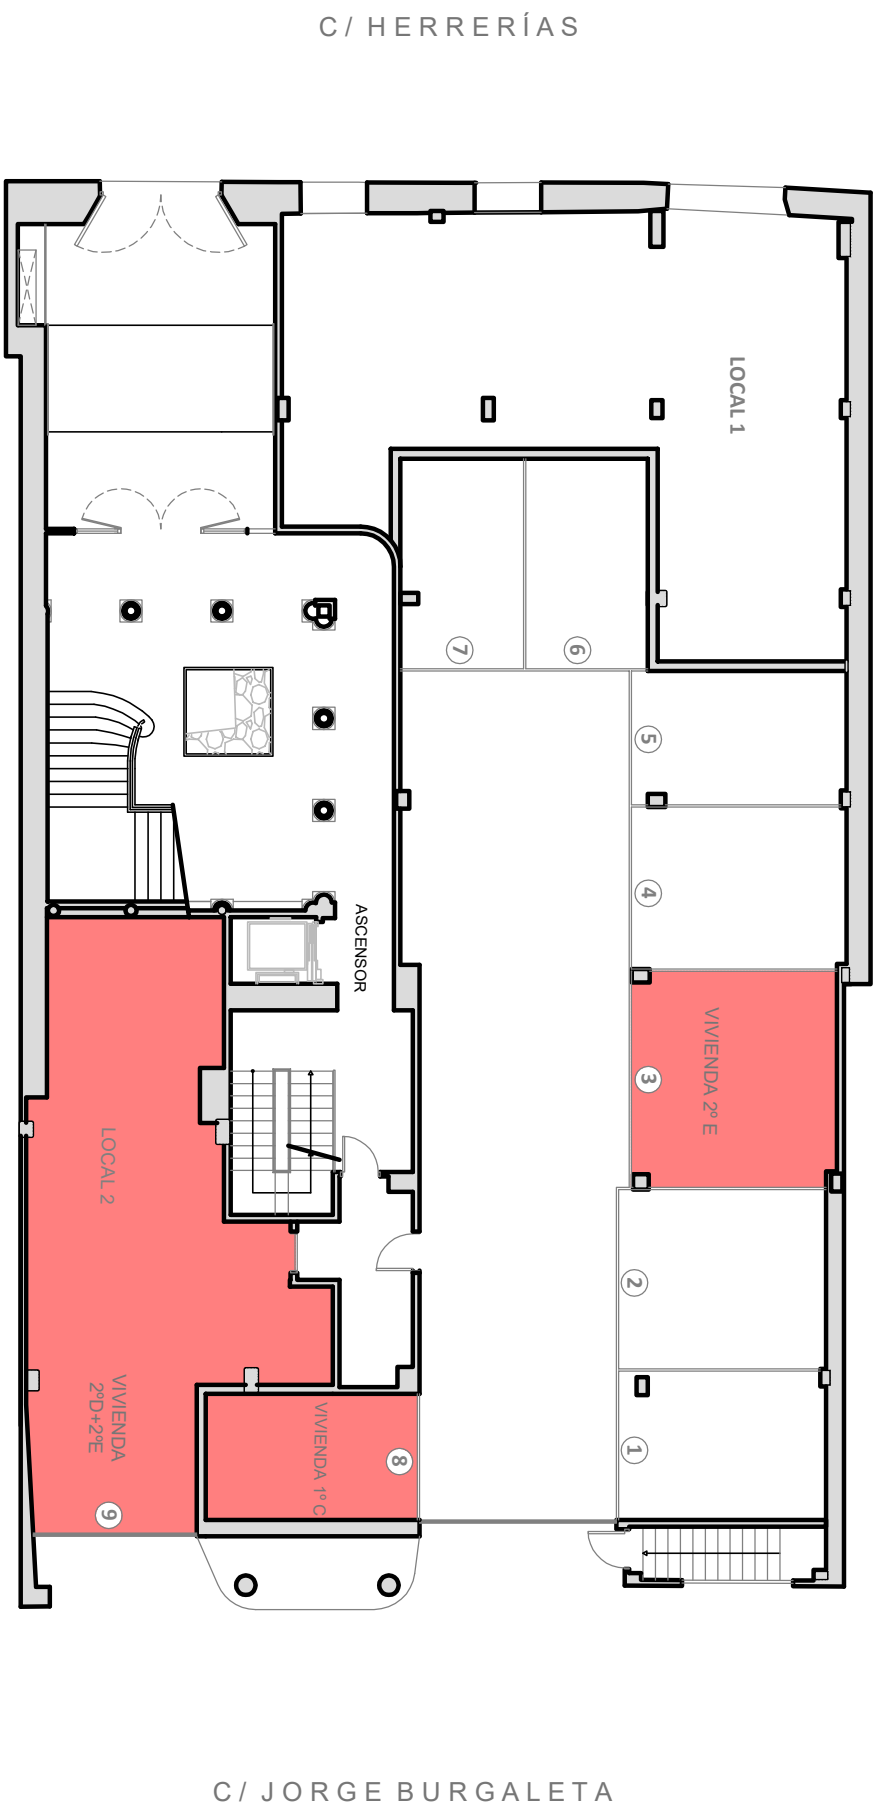

# 16 VIVIENDAS PALACIEGAS DE 1 HASTA 4 DORMITORIOS CON GARAJE Y TRASTERO

C/ Herrerías 12. Tudela. Navarra

Promotora

**DAKS SL**  
PROYECTOS Y PROPIEDADES

Palacio Arizecum  
Casa Butini

Planta: **GARAJES**